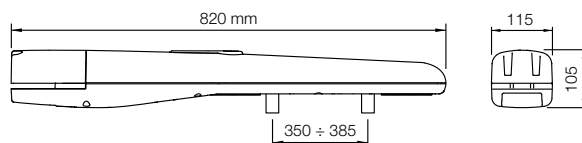

AFMETINGEN