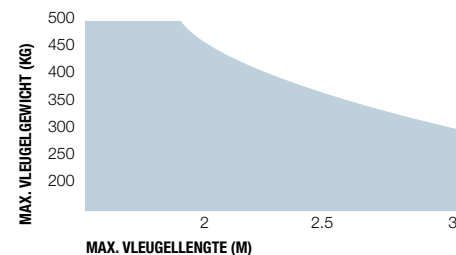

IBT4N
Interface voor de aansluiting van de programmeereenheid O-View.
Stuks/Verp. 1

IT4WIFI
Slimme wifi-interface om met smartphone hekken en garagedeuren te besturen (*).
Stuks/Verp. 1

PS324
24 V-batterij met geïntegreerde batterijlader.
Stuks/Verp. 1

PLA6
Beugel achterkant, lengte 250 mm.
Stuks/Verp. 1

PLA14
Beugel achterkant, verstelbaar met schroeven.
Stuks/Verp. 2

PLA15
Beugel voorkant, verstelbaar met schroeven.
Stuks/Verp. 2

PLA10
Verticaal elektrisch slot 12 V.
Stuks/Verp. 1

PLA11
Horizontaal elektrisch slot 12 V.
Stuks/Verp. 1

PLA13
Mechanische eindaanslagen voor opening of sluiting.
Stuks/Verp. 4

TS
Indicatieplaatje.
Stuks/Verp. 1

KIT SOLEMYO
Voor zonne-energie voor hekken, garagedeuren en slagbomen.
Zie pag. 229.

* Niet compatibel met de kit Solemyo en PS324

TECHNISCHE KENMERKEN

Code	Beschrijving	Stuks/Pallet
TOONA4024BDKCE	Kit voor de automatisering van draaihekken met vleugels tot 3 m, 24 Vdc, voor buitenmontage, met bidirectionele technologie	12

Code	T04024
ELEKTRISCHE KENMERKEN	
Voeding (Vdc)	24
Opgenomen stroom (A)	5
Vermogen (W)	120
PRESTATIEKENMERKEN	
Snelheid (m/s)	0,016
Kracht (N)	1800
Bedrijfscyclus (cycli/uur)	95*
AFMETINGEN EN ALGEMENE KENMERKEN	
Beschermingsgraad (IP)	44
Bedrijfstemperatuur (°C min/max)	-20 ÷ +50
Afmetingen (mm)	820x115x105 h
Gewicht (kg)	6

* Bij optimale installatie.

GEBRUIKSLIMIETEN

De vorm en de hoogte van het hek, alsmede harde wind kunnen de waarden in de grafiek aanzienlijk verminderen.

Op winderige plaatsen worden 230 Vac-modellen aanbevolen.