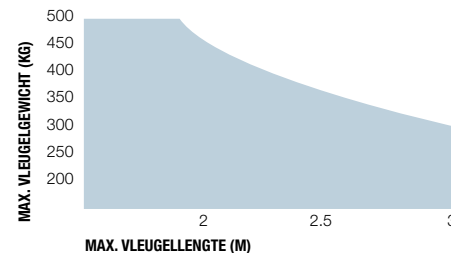

Ontdek alle voordelen van het Yubii-systeem op pag. 170.

AFMETINGEN

GEBRUIKSLIMIETEN

De vorm en de hoogte van het hek, alsmede harde wind kunnen de waarden in de grafiek aanzienlijk verminderen.

Op winderige plaatsen worden 230 Vac-modellen aanbevolen.